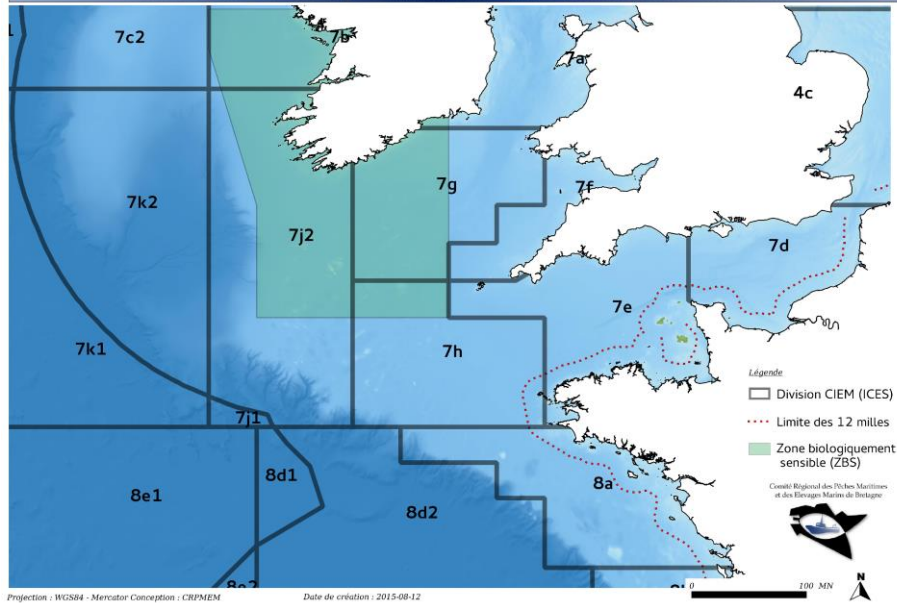

Délimitation CIEM a proximité des eaux territoriales bretonnes

PÊCHE DU POISSON AU FILET EN BRETAGNE

PÊCHE DU POISSON AUX MÉTIERS DE L'HAMEÇON EN BRETAGNE

PÊCHE DU POISSON À LA NASSE EN BRETAGNE

PÊCHE DE L'ALGUE LAMINARIA DIGITATA EN BRETAGNE