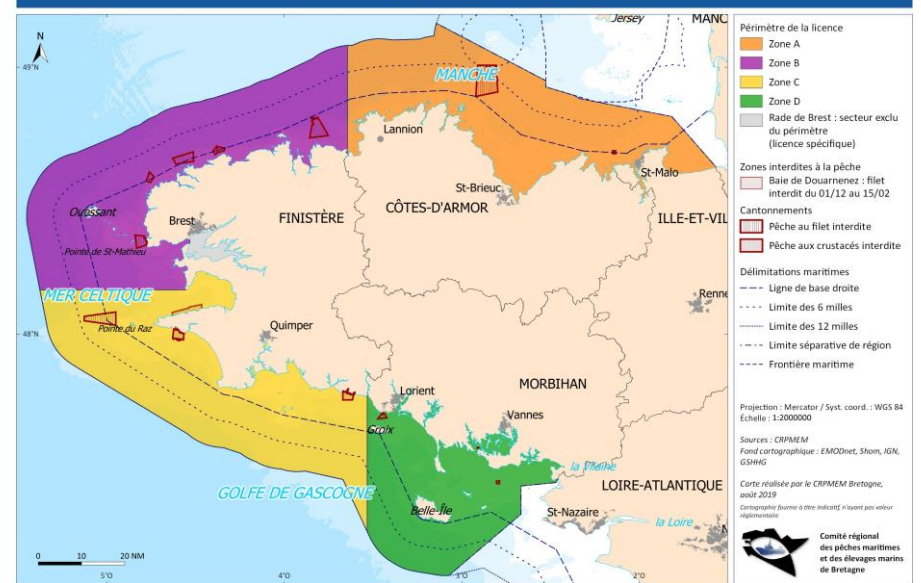

Délimitation CIEM a proximité des eaux territoriales bretonnes

PÊCHE DU POISSON AU FILET EN BRETAGNE

PÊCHE DU POISSON AUX MÉTIERS DE L'HAMEÇON EN BRETAGNE

PÊCHE DU POISSON À LA NASSE EN BRETAGNE

PÊCHE DE L'ALGUE LAMINARIA DIGITATA EN BRETAGNE