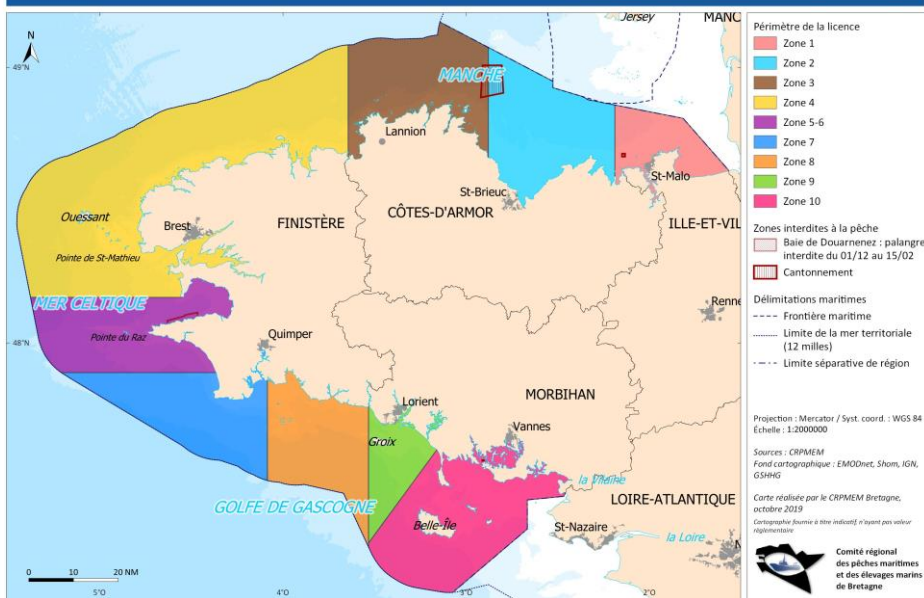

Délimitation CIEM a proximité des eaux territoriales bretonnes

PÊCHE DU POISSON AU FILET EN BRETAGNE

PÊCHE DU POISSON AUX MÉTIERS DE L'HAMEÇON EN BRETAGNE

PÊCHE DU POISSON À LA NASSE EN BRETAGNE

PÊCHE DE L'ALGUE LAMINARIA DIGITATA EN BRETAGNE