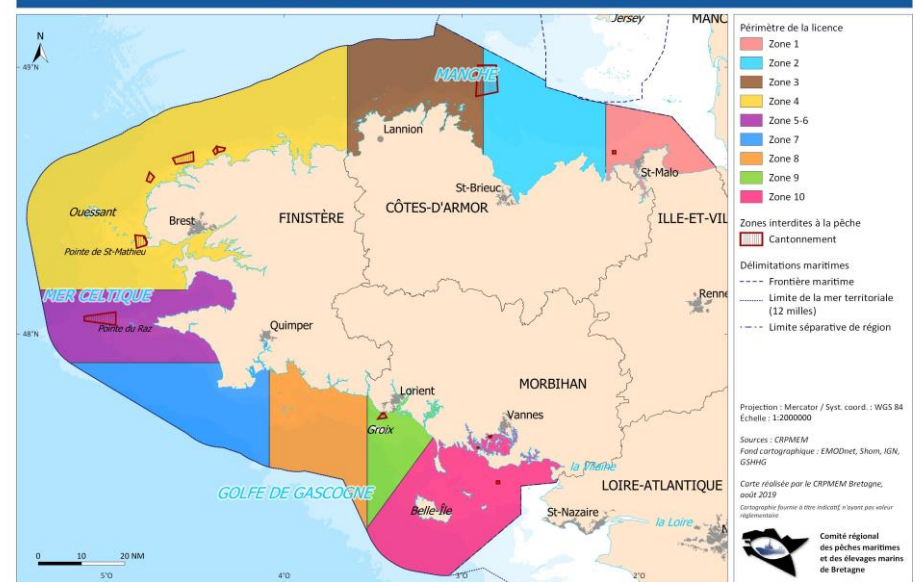

Délimitation CIEM a proximité des eaux territoriales bretonnes

PÊCHE DU POISSON AU FILET EN BRETAGNE

PÊCHE DU POISSON AUX MÉTIERS DE L'HAMEÇON EN BRETAGNE

PÊCHE DU POISSON À LA NASSE EN BRETAGNE

PÊCHE DE L'ALGUE LAMINARIA DIGITATA EN BRETAGNE